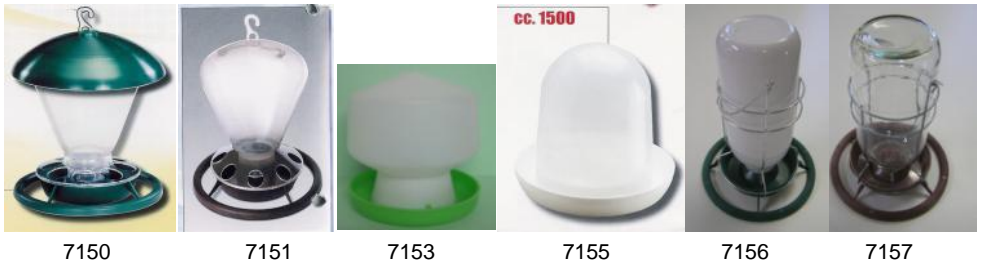

7011

7020, 7016

7045,

7048,

7047,

7049

Vogelzooartikel

7144	Futterautomat Kunststoff neu,runder	H. 15,5 / D. 7 cm	Fr.	4.—
7145	Futterautomat, Kunststoff	H. 15,5 / D. 7 cm	Fr.	4.—
7146	Wasserautomat	H. 14 / D. 7 cm	Fr.	3.00
7147	Wasserautomat	H. 14 / D. 7 cm	Fr.	3.00
7148	Wasserautomat neu, runder Schnabel B.16mm	H. 15 / D. 7 cm	Fr.	3.00
7149	Wasser-/ Futterautomat	H. 15,5 / B. 6/ 3,5 cm	Fr.	3.—
7150	Kunststoff Futter + Wasserampel mit Dach	ca. 1 L. / Kg.	Fr.	12.—
7151	Kunststoff Futter + Wasserlampe	ca. 1 L. / Kg	Fr.	9.90
7153	Volierentränke	0,7 Lt.	Fr.	3.50
7154	Volierentränke	0,75 Lt.	Fr.	4.50
7155	Volierentränke	1,5 Lt.	Fr.	4.50
7156	Minenlampe, Kunststoff 1 Lt.		Fr.	9.—
7157	Minenlampe Glas 1 Lt.		Fr.	9.—
7158	Fauna Minenlampe, Glas 1 Lt.		Fr.	9.—
7159	Ersatzflasche zu Minenlampe		Fr.	5.—
7160	Keimapparat rund	H. 21 / D. 15,5 cm	Fr.	15.—
7170	Heizplatte 15 Watt für Tränken	D. 24 cm	Fr.	29.50

7158

7160

7170

Vogelzooartikel

7246	Bananenwasser	H. 130 / B.38 / T. 40mm	Fr.	1.50
7248	Torino Wasserfontaine	H. 9,5 cm Schnabel, klein	Fr.	—,80
7249	Wasserfontaine	H. 10,5 cm Schnabel hoch	Fr.	—,80
7251	Wasserfontaine neu runder	H.13,5cm	Fr.	1.—
7252	Wasserfontaine	H. 14 cm	Fr.	1.—
7254	Futter+Wasserröhrchen m.Kunststoffhalter	14,5/4 cm	Fr.	1.—
7255	Futter + Wasserröhrchen m.Kunststoffhalter	16 / 4 cm (wie Flomatic)	Fr.	2.50
7256	Wasserfontaine für Gitter quer mit Halter	H.130 / D.40 mm	Fr.	1.50
7257	Wasserautomat bei Gitter mit Querdrähten	H.12,5 / D. 4 cm	Fr.	2.—
7258	Wasserautomat mit Halter Schnabel 10 / 11 mm	H. 12,5 / D. 5 cm	Fr.	2.—
7264	Nippeltränke ¼ Lt. komplett		Fr.	4.50
7268	Metallröhrchen zu Nippeltränke		Fr.	2.50
7272	Röhrchenbürstli für Nippeltränke		Fr.	2.50
7273	Futtergeschirr Kunststoff wie Nr.7274 ohne Näpfe	L.38 / H.7/T.6cm	Fr.	5.—
7275	Futtertrögli Kunststoff mit Anflugstängeli	18 / 4 cm	Fr.	2.—
7277	Trinkröhrchenreiniger, Länge 33 cm, Durchmesser 4 cm		Fr.	4.—