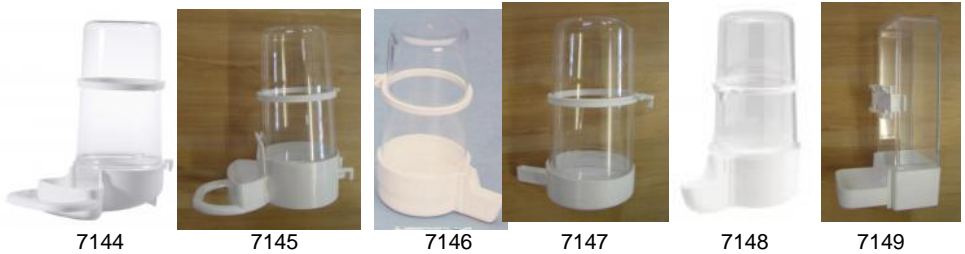

7011

7020, 7016

7045,

7048,

7047,

7049

Vogelzooartikel

7144	Futterautomat Kunststoff neu,runder	H. 15,5 / D. 7 cm	Fr.	4.—
7145	Futterautomat, Kunststoff	H. 15,5 / D. 7 cm	Fr.	4.—
7146	Wasserautomat	H. 14 / D. 7 cm	Fr.	3.00
7147	Wasserautomat	H. 14 / D. 7 cm	Fr.	3.00
7148	Wasserautomat neu, runder Schnabel B.16mm	H. 15 / D. 7 cm	Fr.	3.00
7149	Wasser-/ Futterautomat	H. 15,5 / B. 6/ 3,5 cm	Fr.	3.—
7150	Kunststoff Futter + Wasserampel mit Dach	ca. 1 L. / Kg.	Fr.	12.—
7151	Kunststoff Futter + Wasserlampe	ca. 1 L. / Kg	Fr.	9.90
7153	Volierentränke	0,7 Lt.	Fr.	3.50
7154	Volierentränke	0,75 Lt.	Fr.	4.50
7155	Volierentränke	1,5 Lt.	Fr.	4.50
7156	Minenlampe, Kunststoff 1 Lt.		Fr.	9.—
7157	Minenlampe Glas 1 Lt.		Fr.	9.—
7158	Fauna Minenlampe, Glas 1 Lt.		Fr.	9.—
7159	Ersatzflasche zu Minenlampe		Fr.	5.—
7160	Keimapparat rund	H. 21 / D. 15,5 cm	Fr.	15.—
7170	Heizplatte 15 Watt für Tränken	D. 24 cm	Fr.	29.50

7158

7160

7170

Vogelzooartikel

7246	Bananenwasser	H. 130 / B.38 / T. 40mm	Fr.	1.50
7248	Torino Wasserfontaine	H. 9,5 cm Schnabel, klein	Fr.	—,80
7249	Wasserfontaine	H. 10,5 cm Schnabel hoch	Fr.	—,80
7251	Wasserfontaine neu runder	H.13,5cm	Fr.	1.—
7252	Wasserfontaine	H. 14 cm	Fr.	1.—
7254	Futter+Wasserröhrchen m.Kunststoffhalter	14,5/4 cm	Fr.	1.—
7255	Futter + Wasserröhrchen m.Kunststoffhalter	16 / 4 cm (wie Flomatic)	Fr.	2.50
7256	Wasserfontaine für Gitter quer mit Halter	H.130 / D.40 mm	Fr.	1.50
7257	Wasserautomat bei Gitter mit Querdrähten	H.12,5 / D. 4 cm	Fr.	2.—
7258	Wasserautomat mit Halter Schnabel 10 / 11 mm	H. 12,5 / D. 5 cm	Fr.	2.—
7264	Nippeltränke ¼ Lt. komplett		Fr.	4.50
7268	Metallröhrchen zu Nippeltränke		Fr.	2.50
7272	Röhrchenbürstli für Nippeltränke		Fr.	2.50
7273	Futtergeschirr Kunststoff wie Nr.7274 ohne Näpfe	L.38 / H.7/T.6cm	Fr.	5.—
7275	Futtertrögli Kunststoff mit Anflugstängeli	18 / 4 cm	Fr.	2.—
7277	Trinkröhrchenreiniger, Länge 33 cm, Durchmesser 4 cm		Fr.	4.—