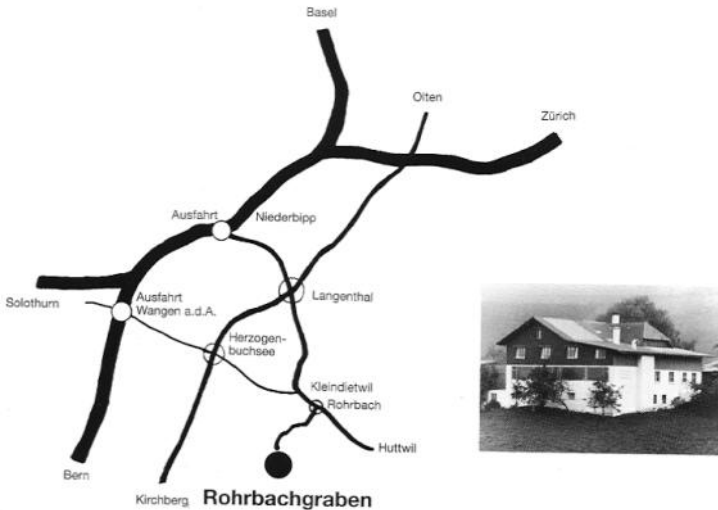

So finden Sie uns

Volierenbau Leuenberger

Greter 32 A

CH-4938 Rohr bachgraben/BE

Tel.062 / 965 24 14

www.volierenbau-leuenberger.ch

E-Mail: info@volierenbau-leuenberger.ch

Katalog bitte aufbewahren / 2