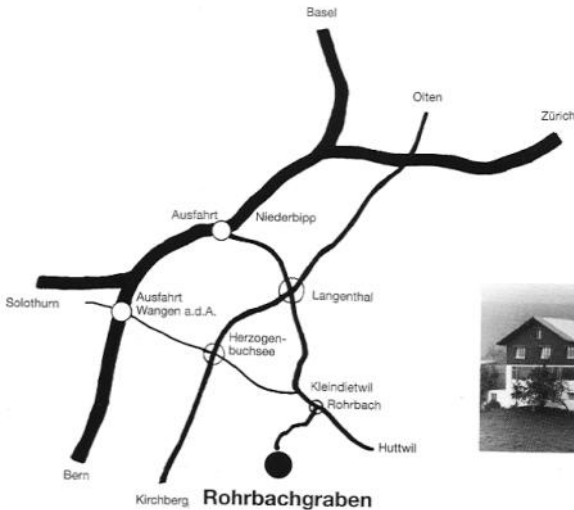

5610

5613-5615

5616-5618

5619

5621, 5625, 5629

5690, 5691, 5695, 5637-5639

5691

5630—5633

Oeffnungszeiten

Montag und Donnerstag
Nachmittag 14.00 – 17.00 Uhr

Samstag
10.45 bis 11.45 Uhr
Oder nach telefonischer Voranmeldung

So finden Sie uns

Volierenbau Leuenberger

Greter 32 A

CH-4938 Rohrbachgraben/BE